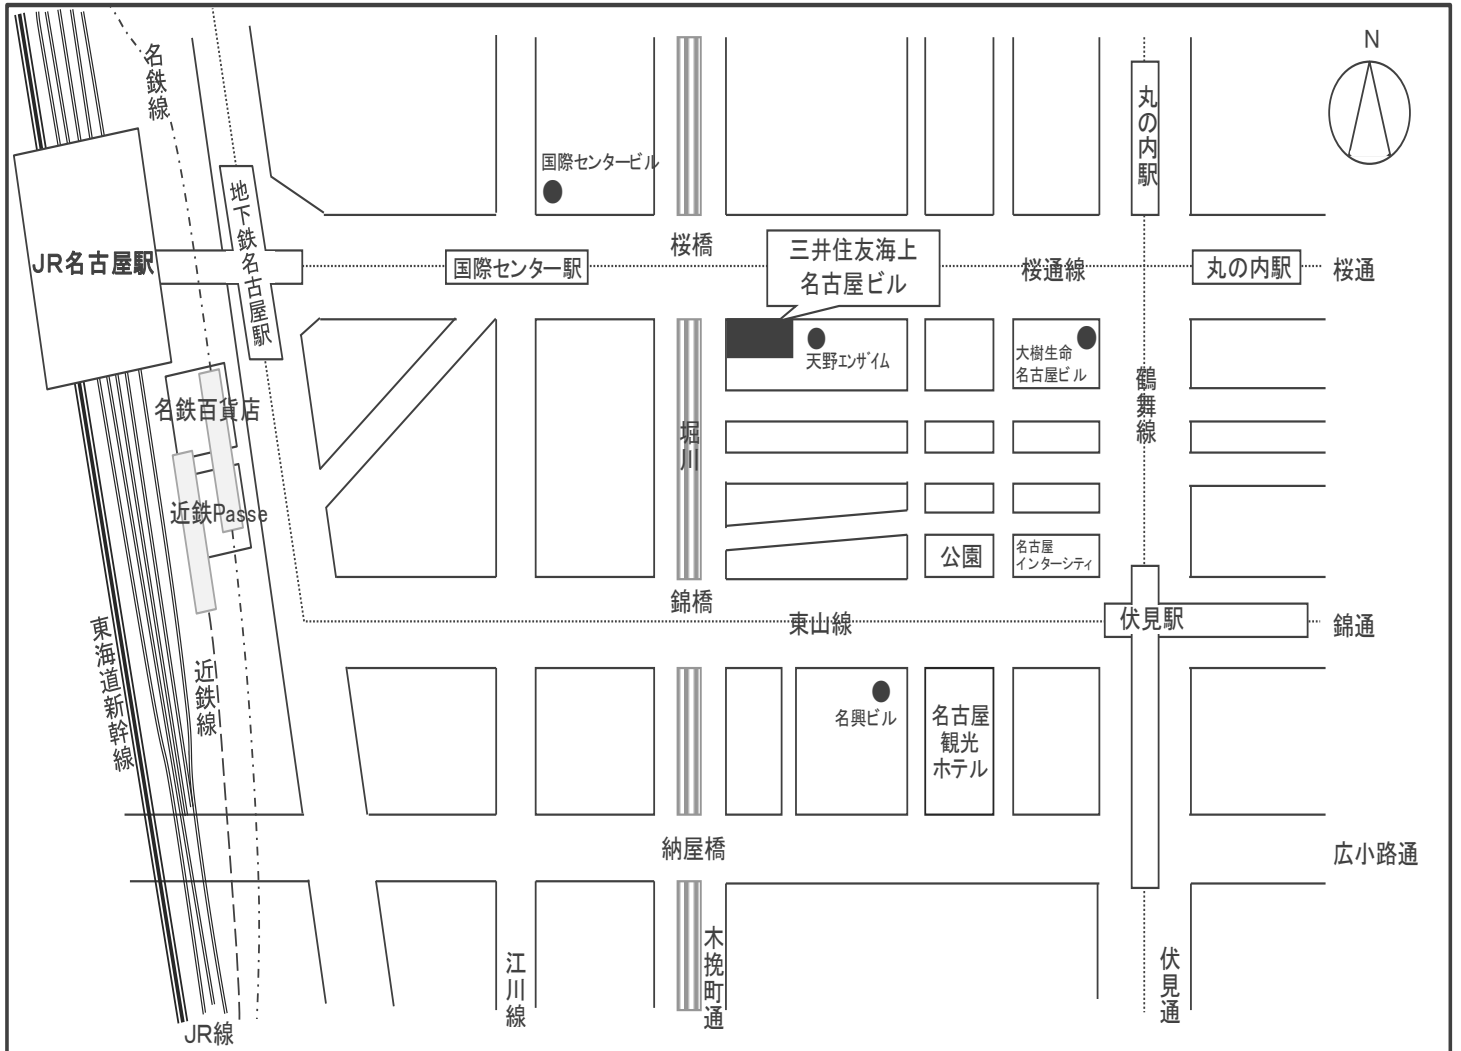

三井住友海上名古屋ビル 案内図

【職長教育研修会場】

三井住友海上名古屋ビル 2階大会議室

住所：名古屋市中区錦1-2-1

【最寄り駅】

* JR名古屋駅から徒歩15分

* 地下鉄桜通線 国際センター駅3番出口から徒歩3分

* 地下鉄鶴舞線 丸の内駅7番出口から徒歩5分

駐車場はございませんので、公共交通機関をご利用ください。